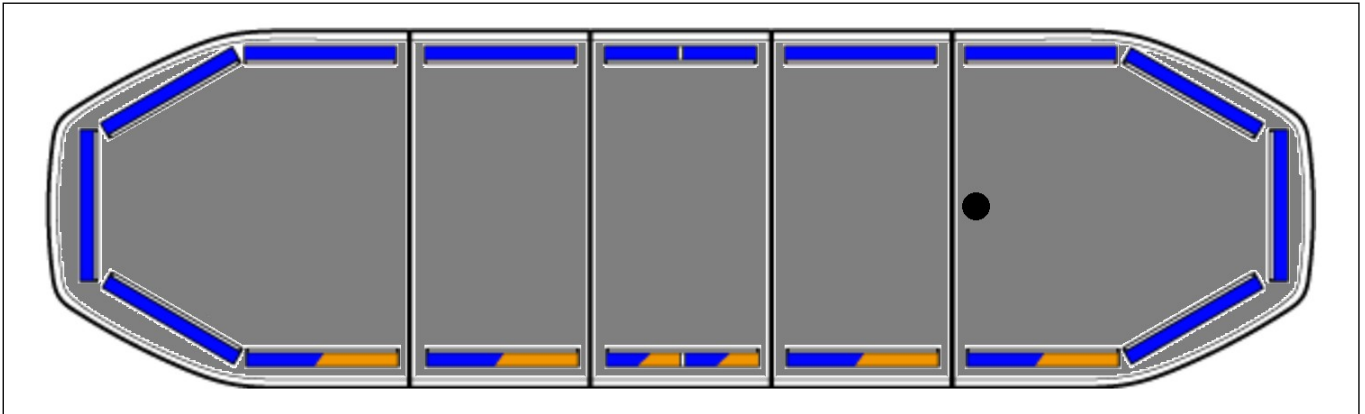

RAIDEN

Serienummer : __ RDN _____
Configuratie : __ R240417004 - RDN106-BL-BASIC _____
Klant : _____
Datum : _____
Opmerking : _____

42"/106cm

48"/122cm

54"/137cm

60"/152cm

66"/168cm

72"/183cm

12/24 Vdc

Toplenses

Draadkleur Couleur Fil	Functie / Fonction
Wit - Blanc	Warning Mode 1 - Blues only
Zwart/Wit - Noir/Blanc	Warning Mode 2 - Prio Mode
Grijs - Gris	Rear Traffic Advisor Left
Grijs/Wit - Gris/Blanc	Rear Traffic Advisor Right
Paars - Purple	Rear Traffic Advisor Center-Out
Paars/Wit - Purple/Blanc	Cruise Lights - Blue
Blauw - Bleu	-
Blauw/Wit - Bleu/Blanc	-
Groen - Vert	-
Groen/Wit - Vert/Blanc	-
Geel - Jaune	-
Geel/Wit - Jaune/Blanc	-
Oranje - Orange	-
Oranje/Wit - Orange/Blanc	-
Rood - Rouge	Cut-Off Front
Rood/Wit - Rouge/Blanc	Cut-Off Rear
Bruin - Brun	—
Bruin/Wit - Brun/Blanc	—